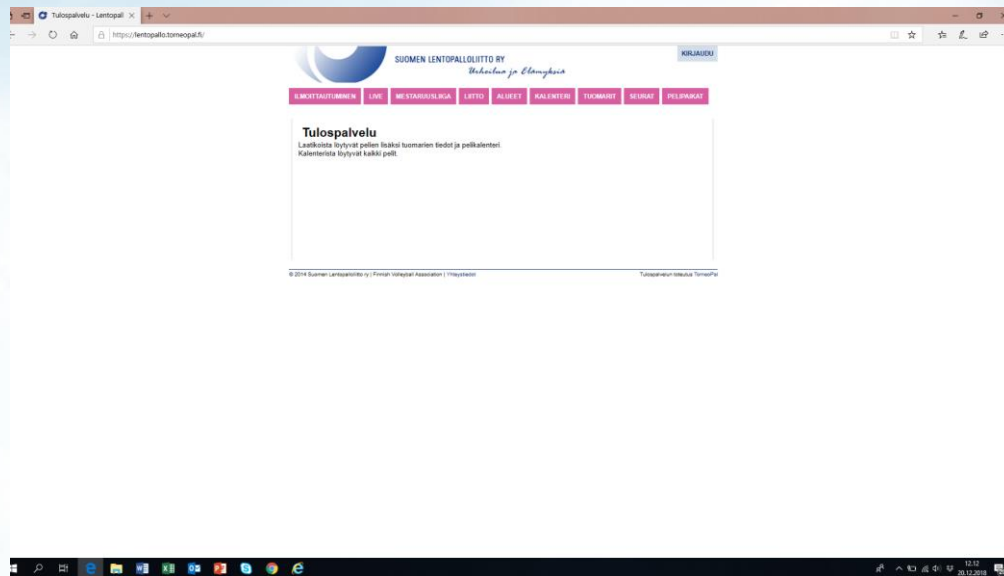

Torneopal = tulospalvelu

- Lentopallon ja beachvolleyn tulospalvelu
- Sarjoihin ilmoittautumiset tapahtuvat myös Torneopalista
- Tuomareiden yhteystiedot
- Otteluohjelmat