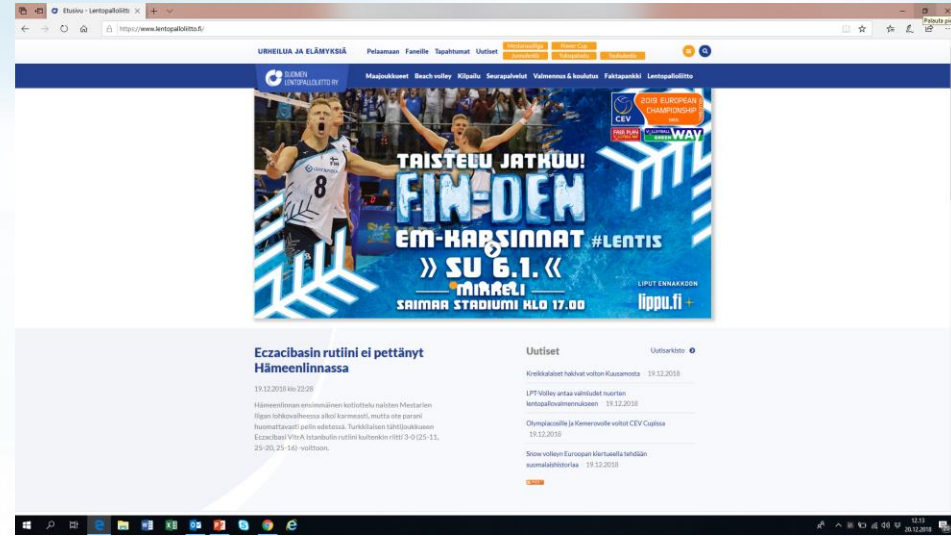

Lentopalloliiton nettisivut

- Kaikki informaatio löytyy ja linkitykset alueille, toimialueille jne.
- Henkilökunnan ja Lentopalloliiton yhteystiedot
- Tarkemmat tiedot koulutuksista, pelipasseista, sarjajärjestelmistä, tapahtumista, maajoukkueista ja seurapalveluista.
- Lajiuutisia