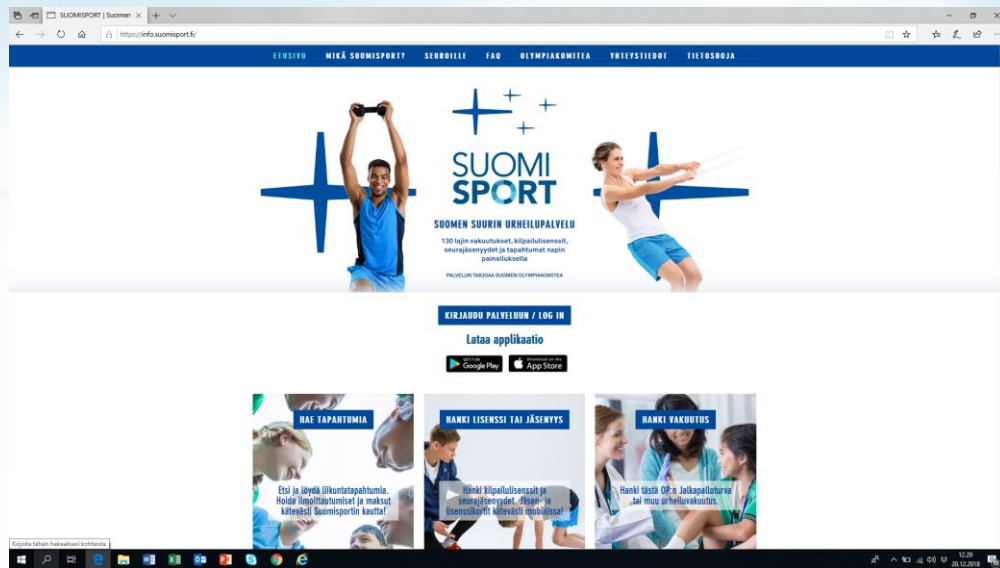

Suomisport = pelipassien osto ja ilmoittautumisalusta

- Olympiakomitean ylläpitämä sivusto, jonka kautta ilmoitaudutaan tapahtumiin ja ostetaan pelipassit
- Jokaiselle luodaan oma **henkilökohtainen** profiili
  - Jos huoltaja ostaa lapselle pelipassia, niin ekana itselle profiili ja sen jälkeen lisää lapsi.
- Tähtiseura ja OKM tuet haetaan Suomisportiin pohjautuvalla sivustolla
- **Sovellus** mobiililaitteeseen, josta voi todistaa voimassa olevan pelipassin tai tuomarikortin